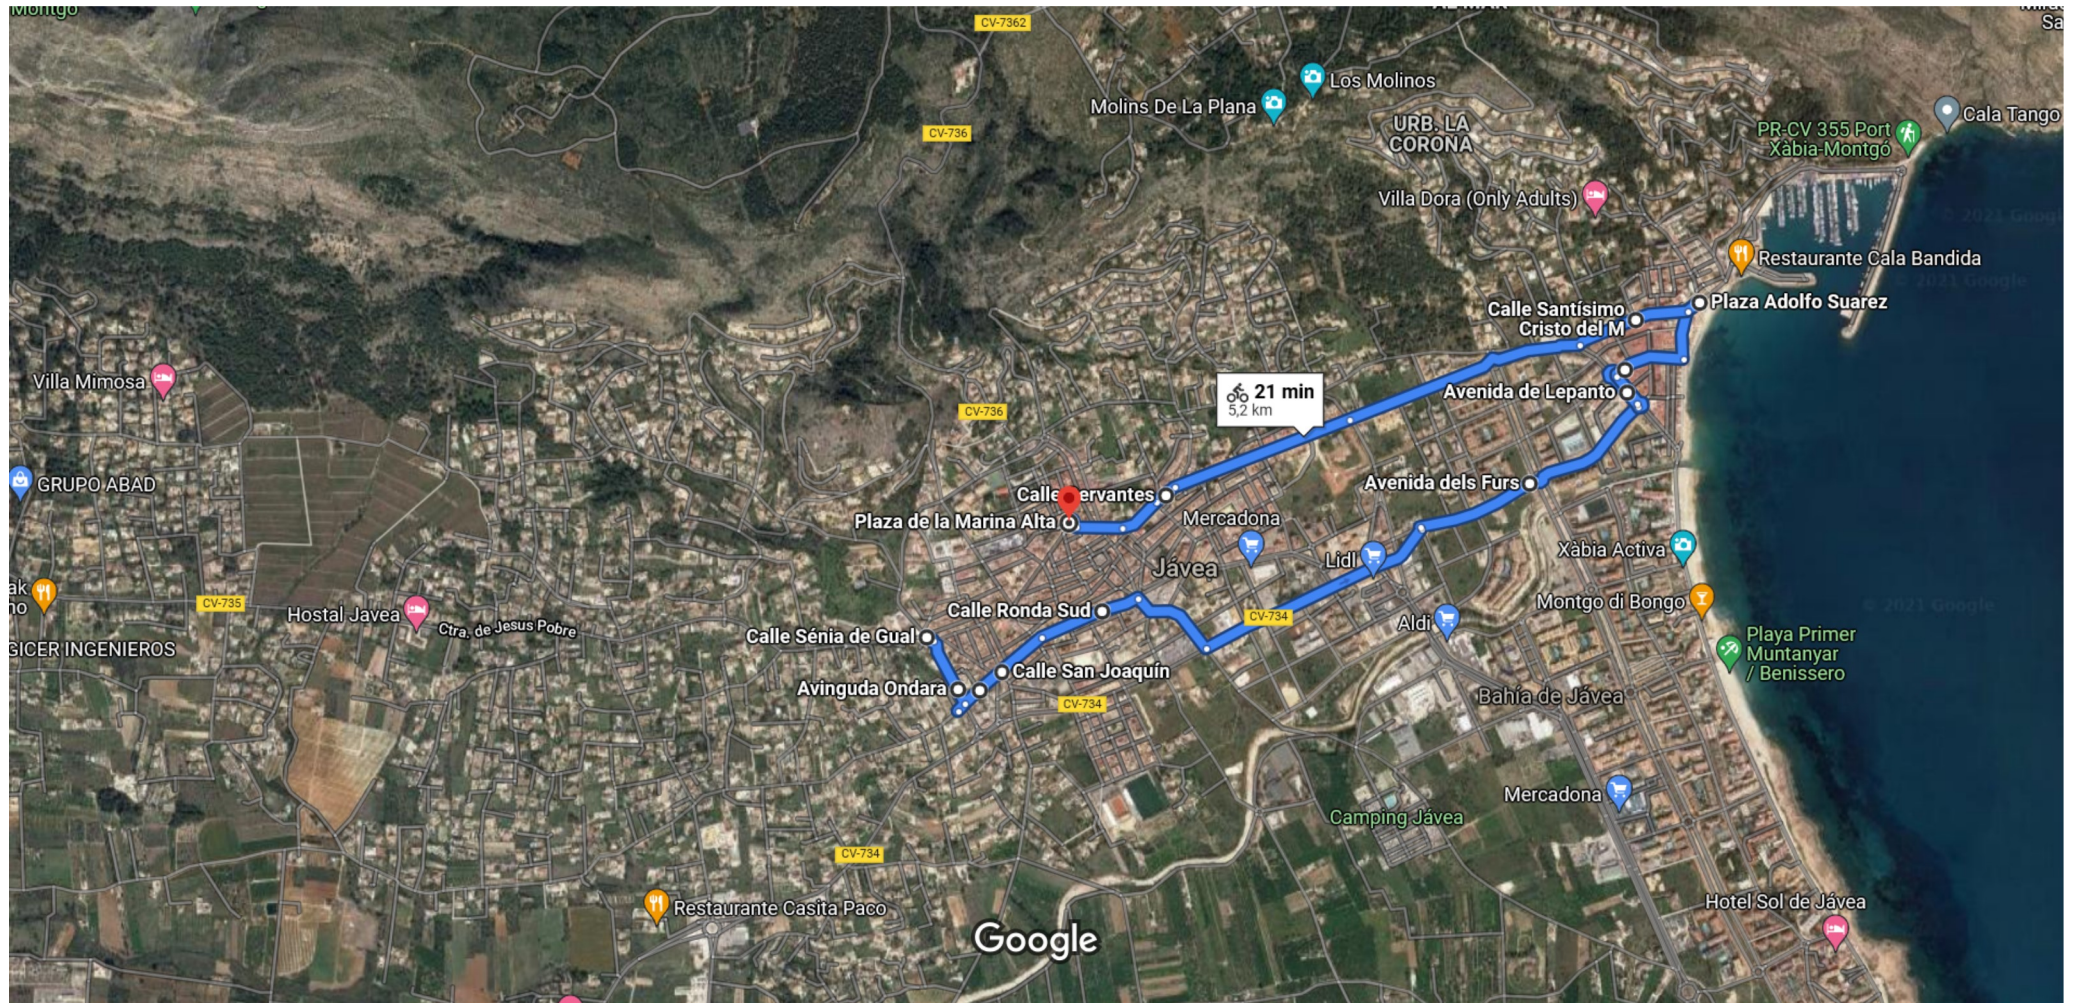

de Calle Sénia de Gual a Plaza de la Marina Alta

En bici 5,2 km, 21 min

Recorrido marcha bici

Imágenes ©2021 CNES / Airbus, Maxar Technologies, Datos del mapa ©2021 Inst. Geogr. Nacional 200 m

por Av. Ondara

21 min

5,2 km